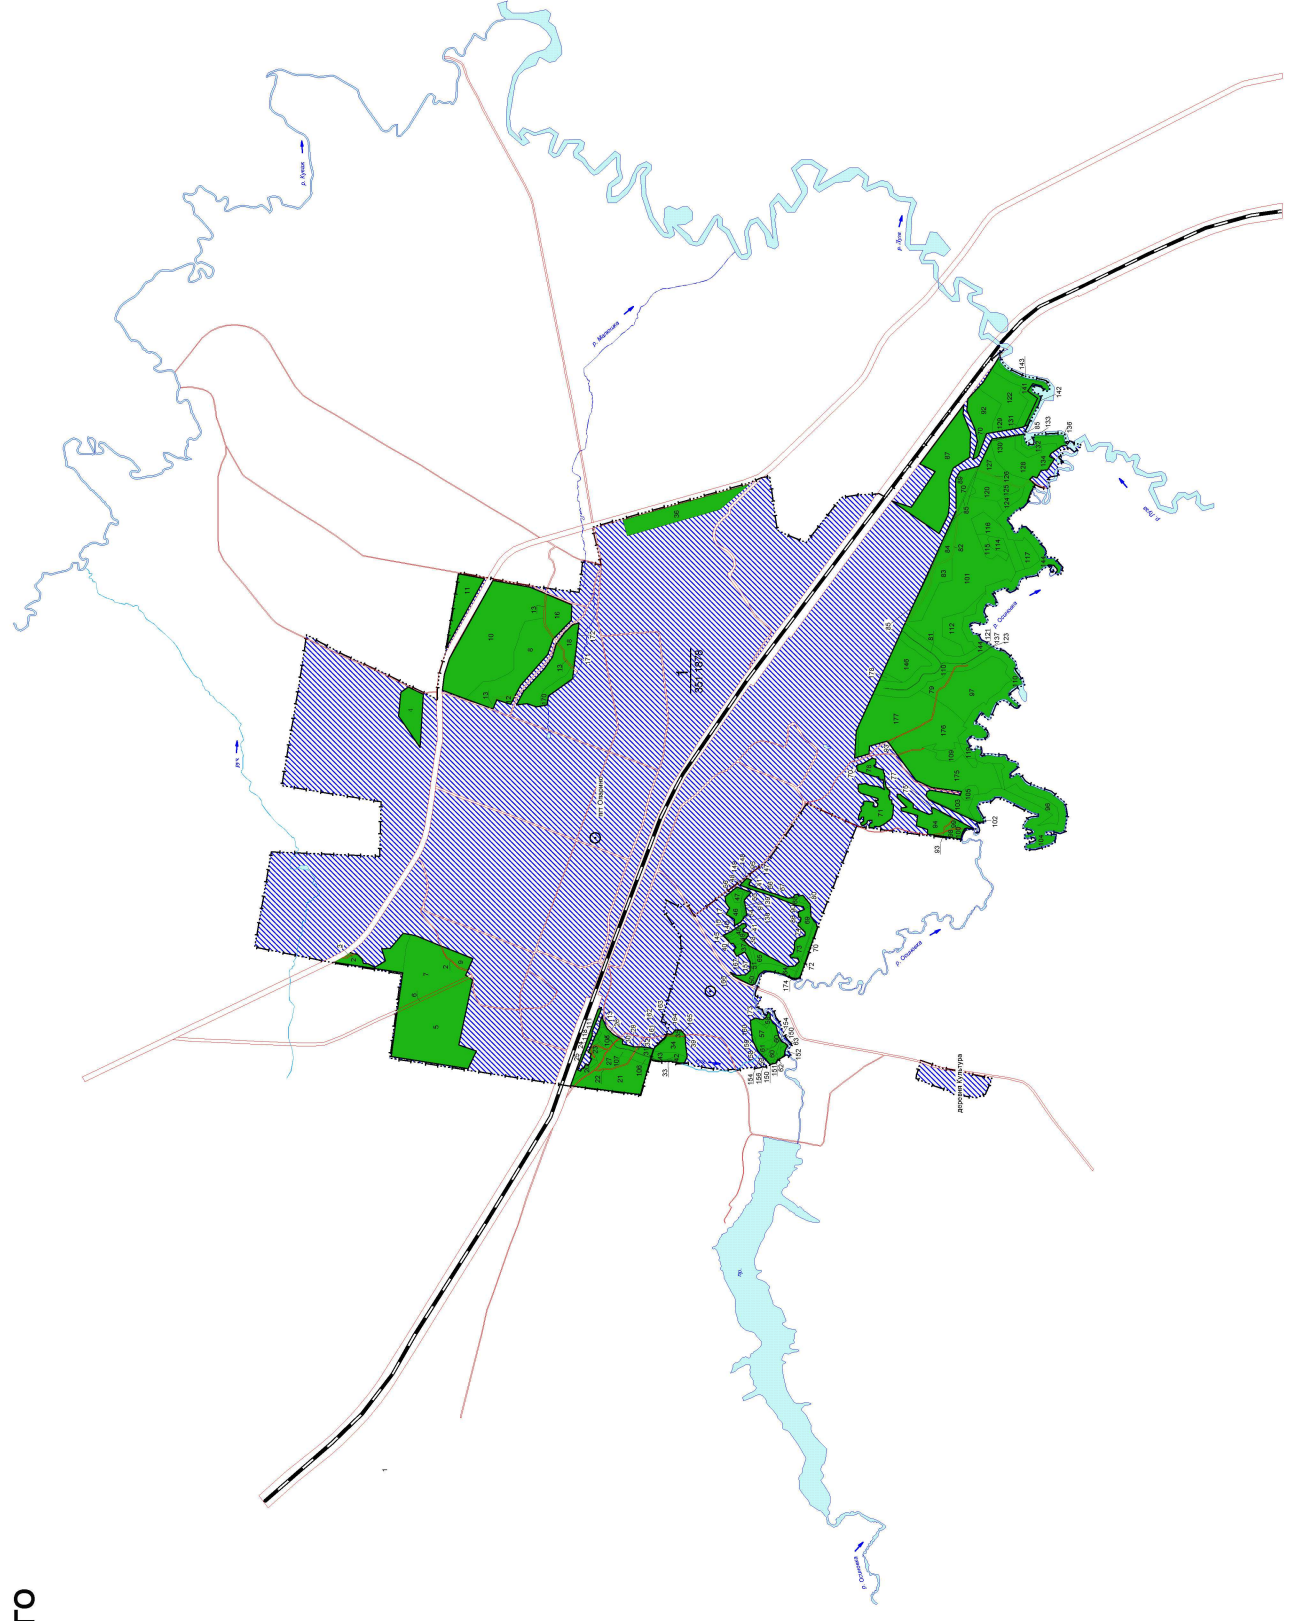

СХЕМАТИЧЕСКАЯ КАРТА

с распределением территории лесничества
и участковых лесничеств
по лесорастительным зонам
и лесным районам

ОПАРИНСКОГО РАЙОННОГО ЛЕСНИЧЕСТВА

Кировской области

Масштаб 1:25 000

УСЛОВНЫЕ ОБОЗНАЧЕНИЯ

Железная дорога	Леса, отнесенные к главной зоне	Дорога с покрытием	Водный объект	Населенный пункт
Граница области РБ	Авт. дорога с покрытием	Граница ЛО	Граница лесничества	Граница уч. лесничества